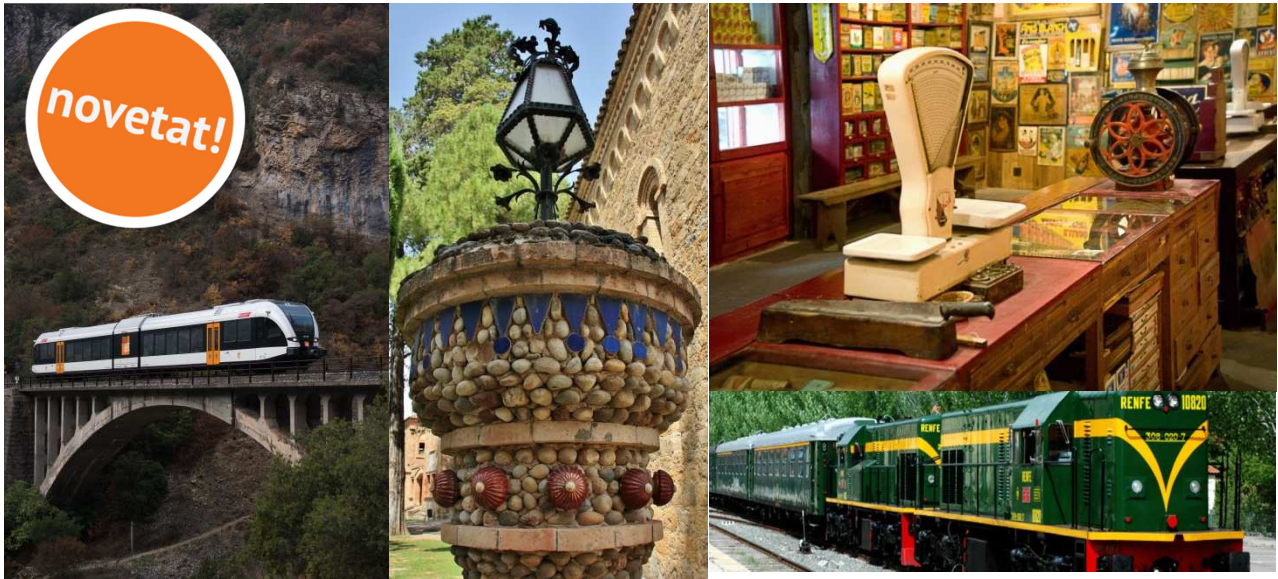

PACK 99

Cap de setmana amb el Tren dels Llacs

Inclou:

- ❖ Bitllet de tren Lleida – la Pobla de Segur – Lleida
- ❖ 1 Nit en règim de mitja pensió
- ❖ 1 Excursió amb dinar inclòs, a escollir entre:
 - Un Tomb per la Pobla
 - Les Botigues de Salàs
- ❖ Trasllats.
- ❖ Assegurança de viatge.